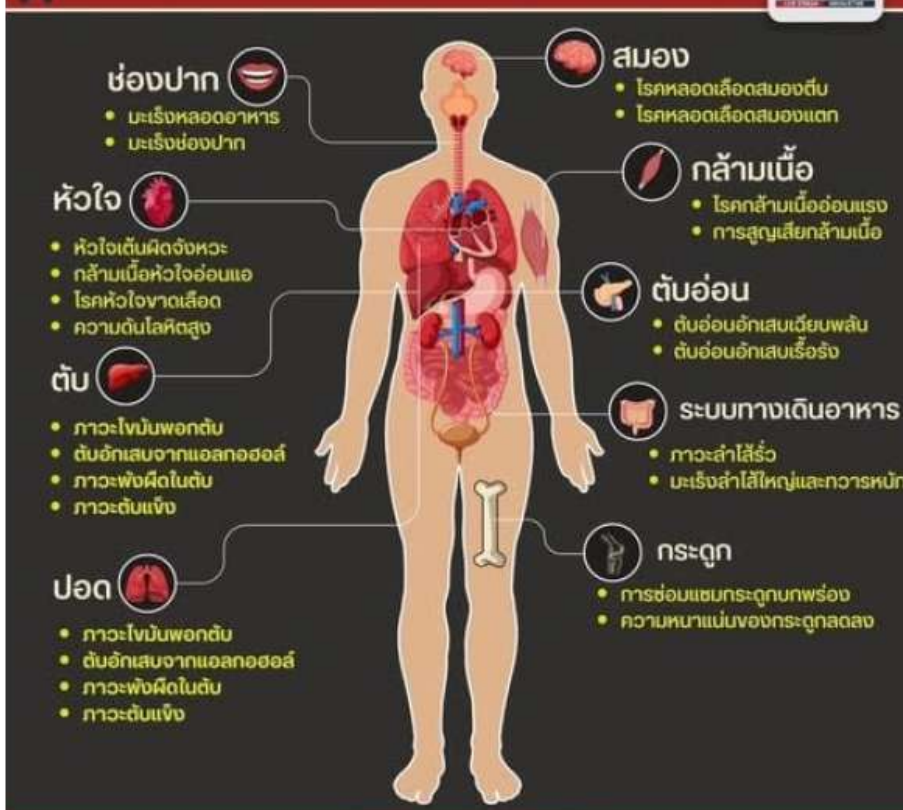

**ดื่มแอลกอฮอล์บ่อย**  
**ส่งผลกระทบต่อร่างกาย**  
**อย่างไร**

# ดื่มแอลกอฮอล์ ส่งผลต่ออวัยวะอะไรบ้าง??

## เสียงมະເຣີງ

มະເຣີງຕັບ ມະເຣີງລຳໄສ້ ມະເຣີງເຕ້ານມ ມະເຣີງຂ່ອງປາກ ມະເຣີງກວາຣໜັກ

f B d @เรื่องเล่ารอบโลก

## โทษและพิษภัยต่อสุขภาพ